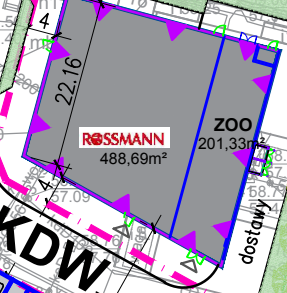

AURA PARK

PARK HANDLOWY OBORNIKI WLKP.

KDW

II etap inwestycji

stojaki na rowery min. 5szt.
miejsce post. na motocykle min. 4szt.

parking dla pracowników