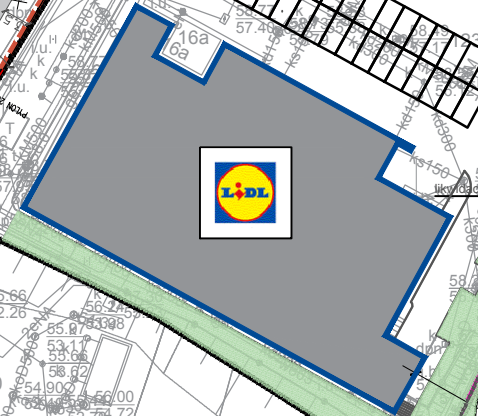

AURA PARK

PARK HANDLOWY OBORNIKI WLKP.

KDW

II etap inwestycji

stojaki na rowery min. 5szt.
miejsce post. na motocykle min. 4szt.

parking dla pracowników