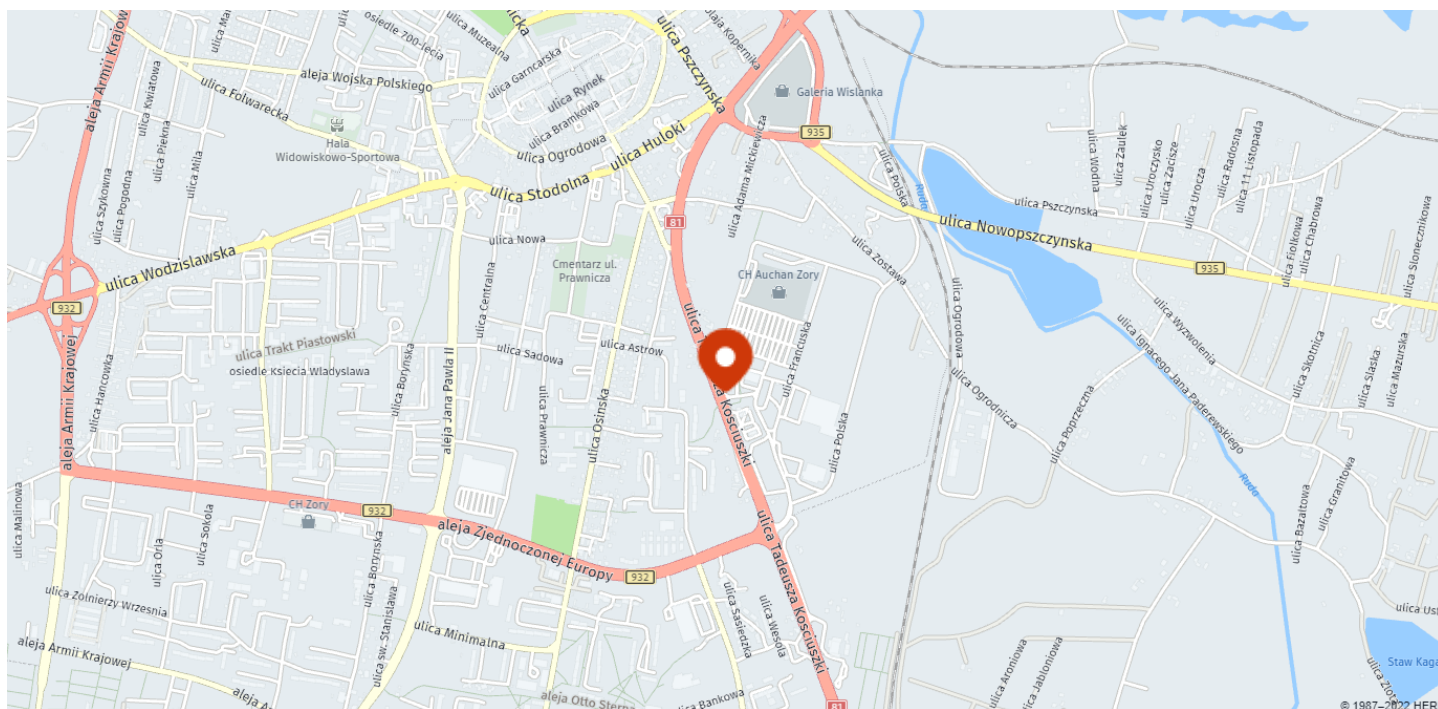

Kościuszki 51
44-240 Żory