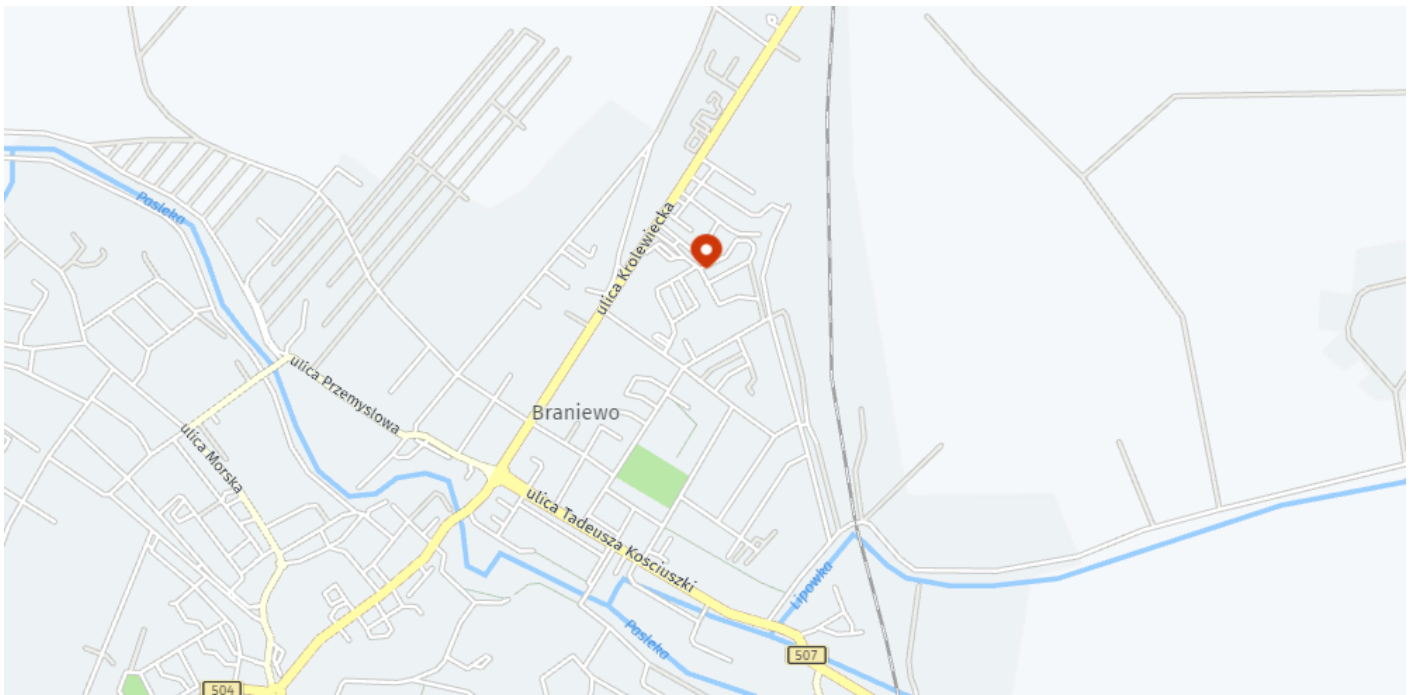

Mapa

---

ul. Parkowa 15
14-500 Braniewo

+48 600 500 444
+48 67 333 22 22

kontakt@aurapark.pl
sprzedaz@aurapark.pl