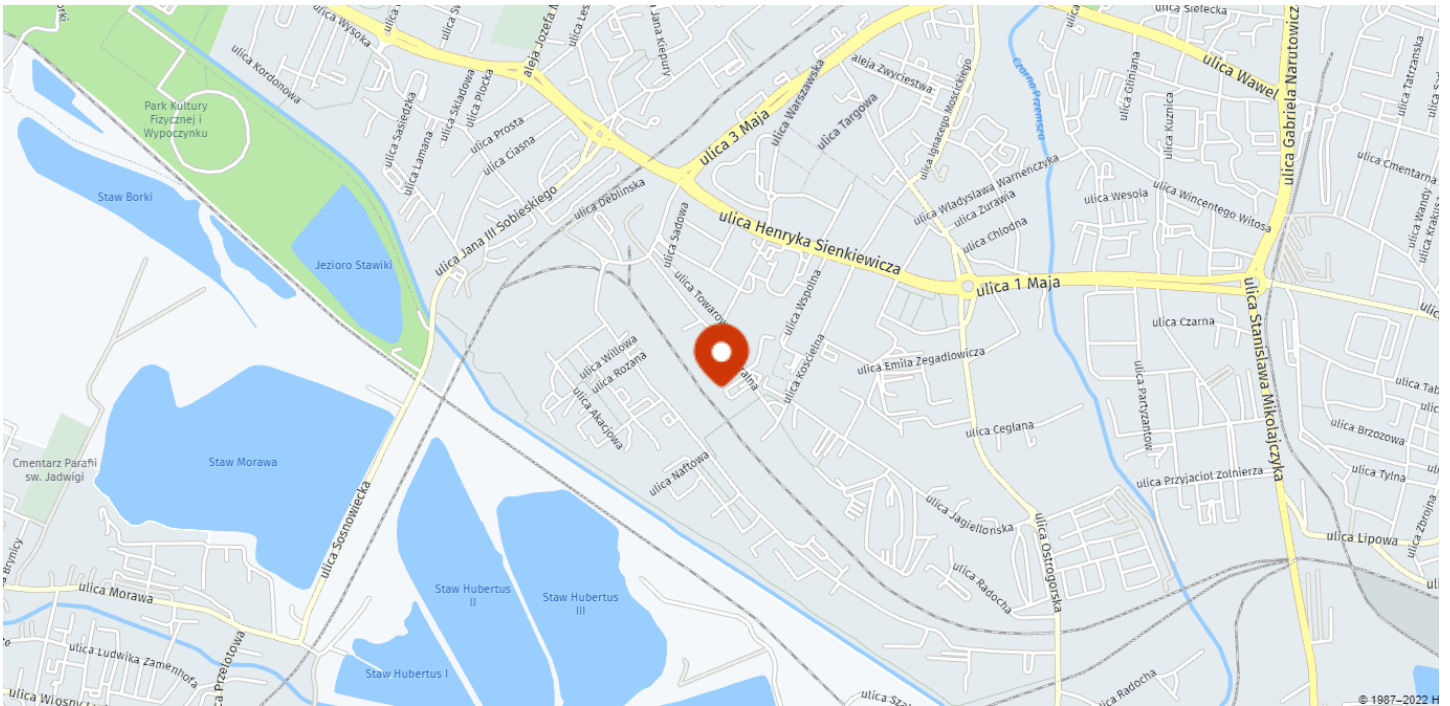

Mapa

ul. Parkowa 15
00-000 Sosnowiec